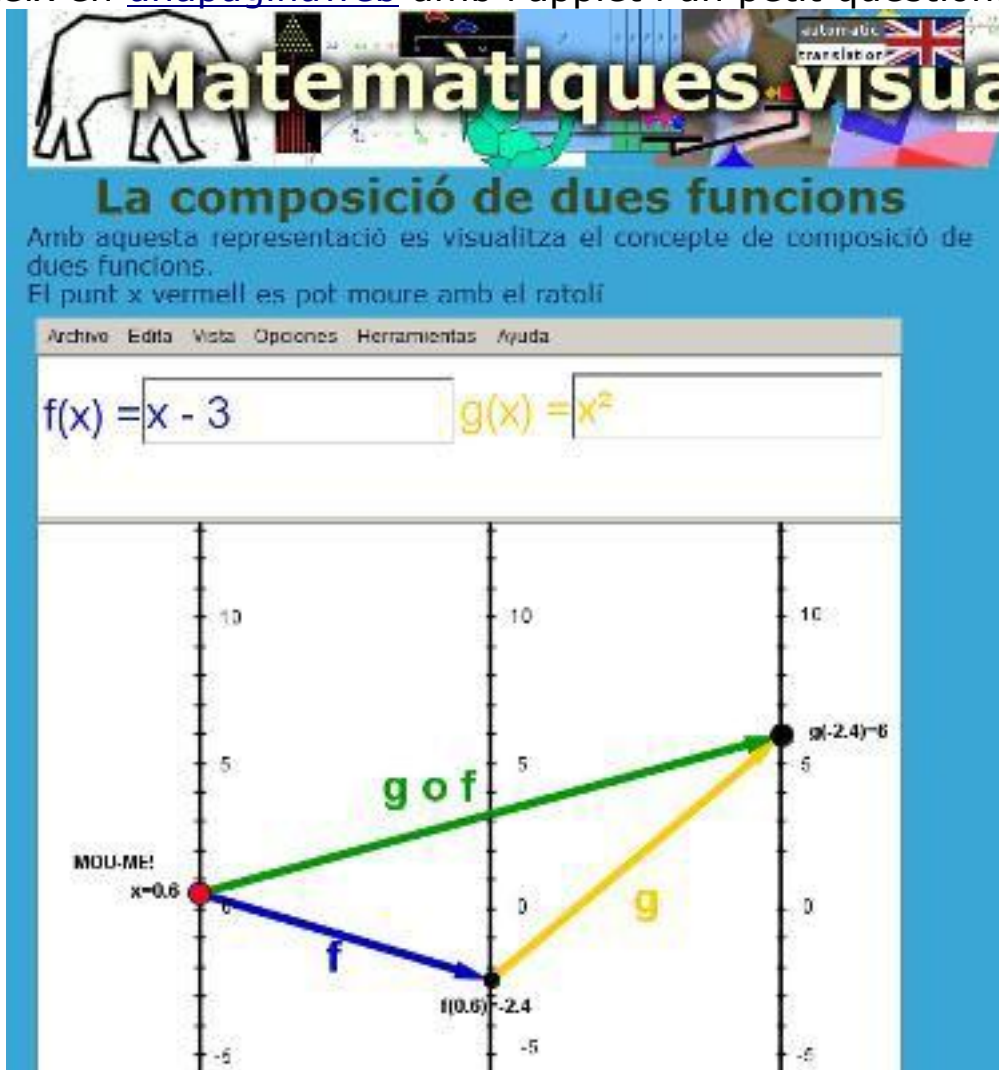

La composició de dues funcions

Objectius

Visualitzar la composició de dues funcions utilitzant la representació de rectes paral·leles.

Descripció de l'activitat

Consisteix en [unapàgina web](#) amb l'applet i un petit qüestionari.