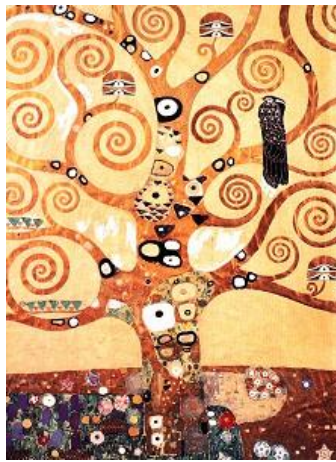

Les espirals en el món de l'art. (amb GeoGebra)

Objectiu

Identificar, en el món de l'art, la línia espiral com una línia corba.
Veure com podem dibuixar una espiral utilitzant el programa GeoGebra.

Descripció de l'activitat

Observar la pintura mural "L'arbre de la vida" de Gustav Klimt.

(Trobareu l'enllaç clicant sobre el quadre)

Ens centrarem en l'observació de la forma de les branques, ja que ens interessa l'observació de les espirals.

MA_ espiral_Klimt

1. Obrir l'arxiu Les espirals de Klimt.
2. Cliqueu a "reproduir" i es dibuixarà l'espiral resseguint una de les branques.
3. Després es pot esborrar la imatge deixant veure només l'espiral que s'ha dibuixat, i si es vol tornar a veure la imatge, cal clicar sobre la fletxa groga de la dreta de la pantalla.
4. Es poden dibuixar més espirals utilitzant l'eina de semicercles de GeoGebra; i si es disposa de PDI, amb el llapis a sobre de la imatge o de l'espiral verda.